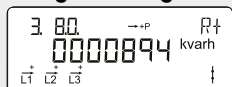

Øvrige visninger

Disse visninger er til kunder med særlig teknisk viden og interesse.

Reaktiv energi R+

Målt i kvarh.

For yderligere information se

www.dongenergy-distribution.dk.