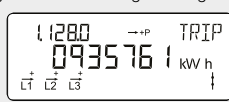

Dioden er ikke aktiv, før måleren bliver fjern aflæst.

Forbrugsindikator

Blinker 1000 gange pr. kWh.

Med knappen skifter displayet – skiftet sker, når knappen slippes. Ca. 2 minutter efter sidste knaptryk skifter displayet automatisk til at vise 1.8.0 – opsummeret elforbrug i kWh.

Kontrol af kommunikationsnetværk. Bruges i forbindelse med installation af måleren

START – Normalvisning

Displayvisninger til dig, som almindelig forbruger.

Opsummeret elforbrug i kWh

Dit totale forbrug fra elnettet, siden måleren blev installeret.

Øjeblikkelig effekt i kW

Dit nuværende, aktuelle forbrug fra elnettet.

Triptæller – el-forbrug

Nulstil triptæller (tryk i 3 sek). Nu kan du aflæse dit forbrug i en selvvalgt periode.

Produktion

Har du f.eks solceller eller vindmølle, kan du få glæde af de næste 3 visninger.