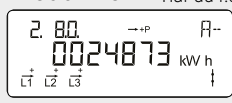

Dioden er ikke aktiv, før måleren bliver fjern aflæst.

Forbrugsindikator

Blinker 1000 gange pr. kWh.

Med knappen skifter displayet – skiftet sker, når knappen slippes. Ca. 2 minutter efter sidste knaptryk skifter displayet automatisk til at vise 1.8.0 – opsummeret elforbrug i kWh.

Kontrol af kommunikationsnetværk. Bruges i forbindelse med installation af måleren

START – Normalvisning

Displayvisninger til dig, som almindelig forbruger.

Opsummeret elforbrug i kWh

Dit totale forbrug fra elnettet, siden måleren blev installeret.

Øjeblikkelig effekt i kW

Dit nuværende, aktuelle forbrug fra elnettet.

Triptæller – el-forbrug

Nulstil triptæller (tryk i 3 sek). Nu kan du aflæse dit forbrug i en selvvalgt periode.

Produktion

Har du f.eks solceller eller vindmølle, kan du få glæde af de næste 3 visninger.

Opsummeret produktion

Din samlede produktion i kWh leveret til elnettet, siden måleren blev installeret.

Øjeblikkelig effekt i kW

Nuværende, aktuel produktion, som du leverer til elnettet.

Triptæller – produktion