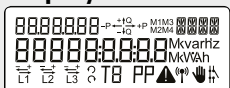

Målt i kvarh.

For yderligere information se

www.dongenergy-distribution.dk.

Reaktiv energi R-

Målt i kvarh.

Visning af tidsserie i kWh

For yderligere information kontakt dit netselskab.

Display test