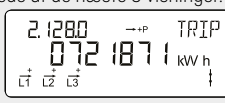

Dioden er ikke aktiv, før måleren bliver fjern aflæst.

Forbrugsindikator

Blinker 1000 gange pr. kWh.

Med knappen skifter displayet – skiftet sker, når knappen slippes. Ca. 2 minutter efter sidste knaptryk skifter displayet automatisk til at vise 1.8.0 – opsummeret elforbrug i kWh.

Øjeblikkelig effekt i kW

Dit nuværende, aktuelle forbrug fra elnettet.

Triptæller – el-forbrug

Nulstil triptæller (tryk i 3 sek). Nu kan du aflæse dit forbrug i en selvvalgt periode.

Produktion

Har du f.eks solceller eller vindmølle, kan du få glæde af de næste 3 visninger.

Opsummeret produktion

Din samlede produktion i kWh leveret til elnettet, siden måleren blev installeret.

Øjeblikkelig effekt i kW

Nuværende, aktuel produktion, som du leverer til elnettet.

Triptæller – produktion