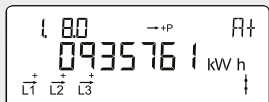

Dioden er ikke aktiv, før måleren bliver fjern aflæst.

Forbrugsindikator

Blinker 1000 gange pr. kWh.

Med knappen skifter displayet – skiftet sker, når knappen slippes. Ca. 2 minutter efter sidste knaptryk skifter displayet automatisk til at vise 1.8.0 – opsummeret elforbrug i kWh.

Kontrol af kommunikationsnetværk. Bruges i forbindelse med installation af måleren

START – Normalvisning

Displayvisninger til dig, som almindelig forbruger.

Opsummeret elforbrug i kWh

Dit totale forbrug fra elnettet, siden måleren blev installeret.