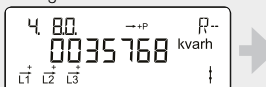

Reaktiv energi R-

Målt i kvarh.