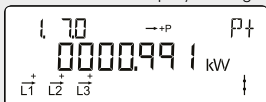

Kontrol af kommunikationsnetværk. Bruges i forbindelse med installation af måleren

START – Normalvisning

Displayvisninger til dig, som almindelig forbruger.

Opsummeret elforbrug i kWh

Dit totale forbrug fra elnettet, siden måleren blev installeret.